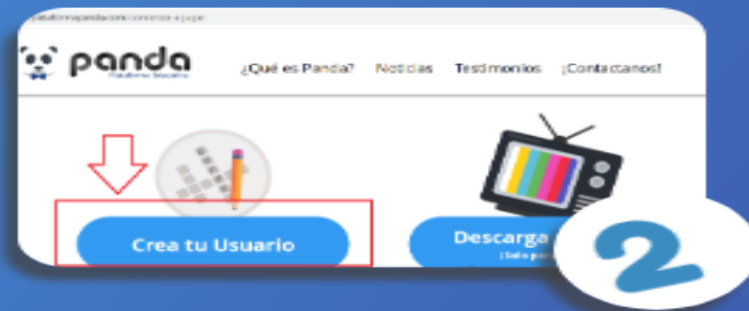

panda
Plataforma Educativa

PASO

A

PASO

¡para jugar en Panda!

PASO #1

¡Crea tu usuario!

Ingresa a www.plataformapanda.com y dale clic al boton "Comienza a jugar".

Dale clic al boton "Crea tu usuario"

Realiza el pago.

Completa tu informacion personal junto con el usuario y contraseña que deseas usar. Al final dale clic a "Agregar"

¡Crea tu usuario!

Si ya descargaste la app y aun no has creado tu usuario, puedes hacerlo dando clic al boton "Regístrate" directamente desde la app.