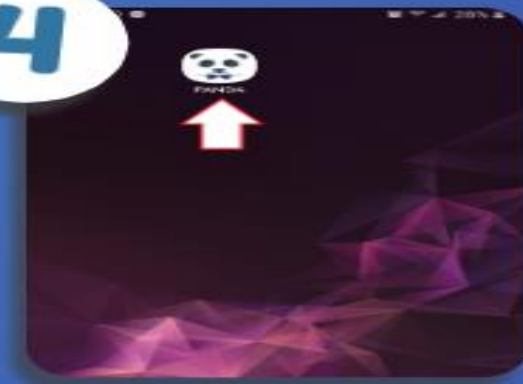

Solo para

PASO #2

¡Descarga el juego... a tu celular!

1

Entra a la aplicacion de Google Play Store desde tu celular.

2

Busca "Soluciones Liink Plataforma Panda"

3

Te aparecerá de esta manera.

4

Despues de descargar el juego aparecera el icono en tu celular.

PASO #3

¡Ingresa al juego!

1

Ingresa el usuario y la contraseña que creaste en el Paso #1.

Dale clic a la aplicación, ella tomará unos segundos en cargar. Luego dale clic a "Iniciar".